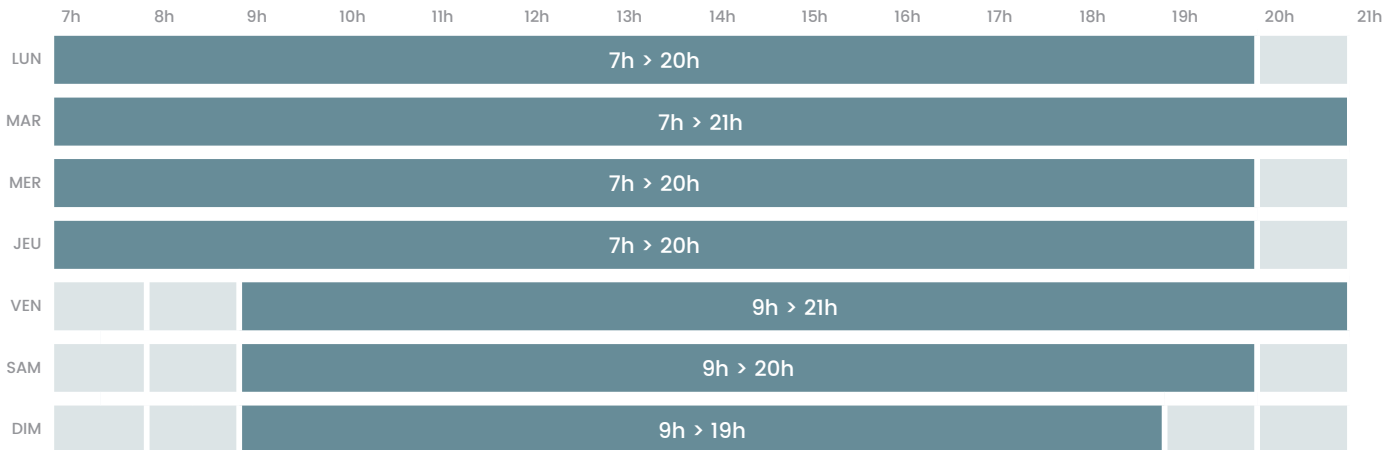

Bassin 50m

Bassin 25m

Bassin ludique

Pentaglisse - Du 01/07 au 31/08

 L'évacuation des bassins aura lieu 15 minutes avant la fin de l'horaire.