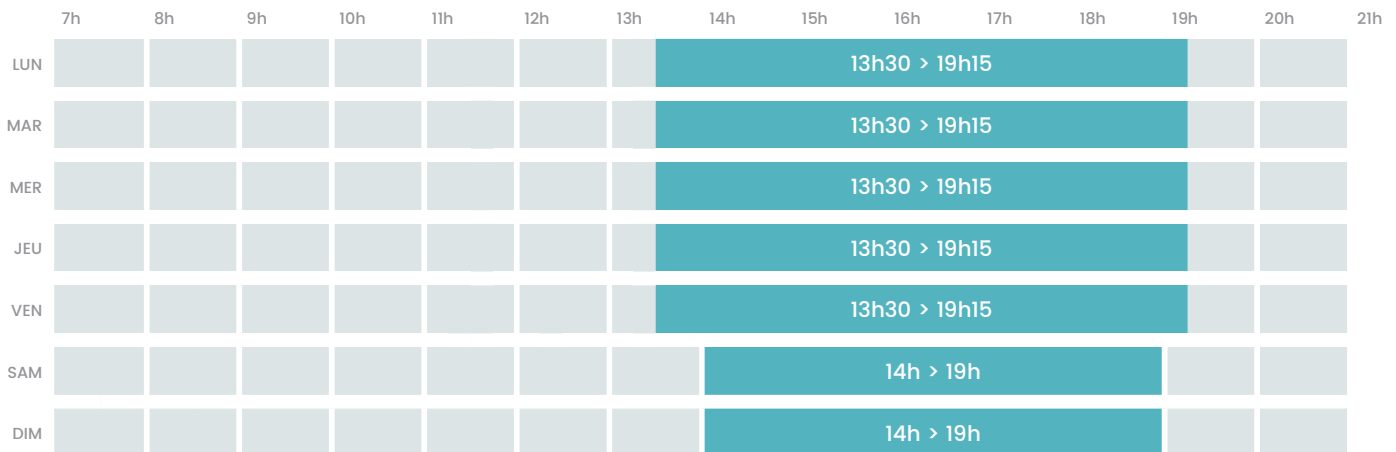

Bassin 50m

Bassin 25m

Bassin ludique

Pentaglisse - Du 01/07 au 31/08

 L'évacuation des bassins aura lieu 15 minutes avant la fin de l'horaire.